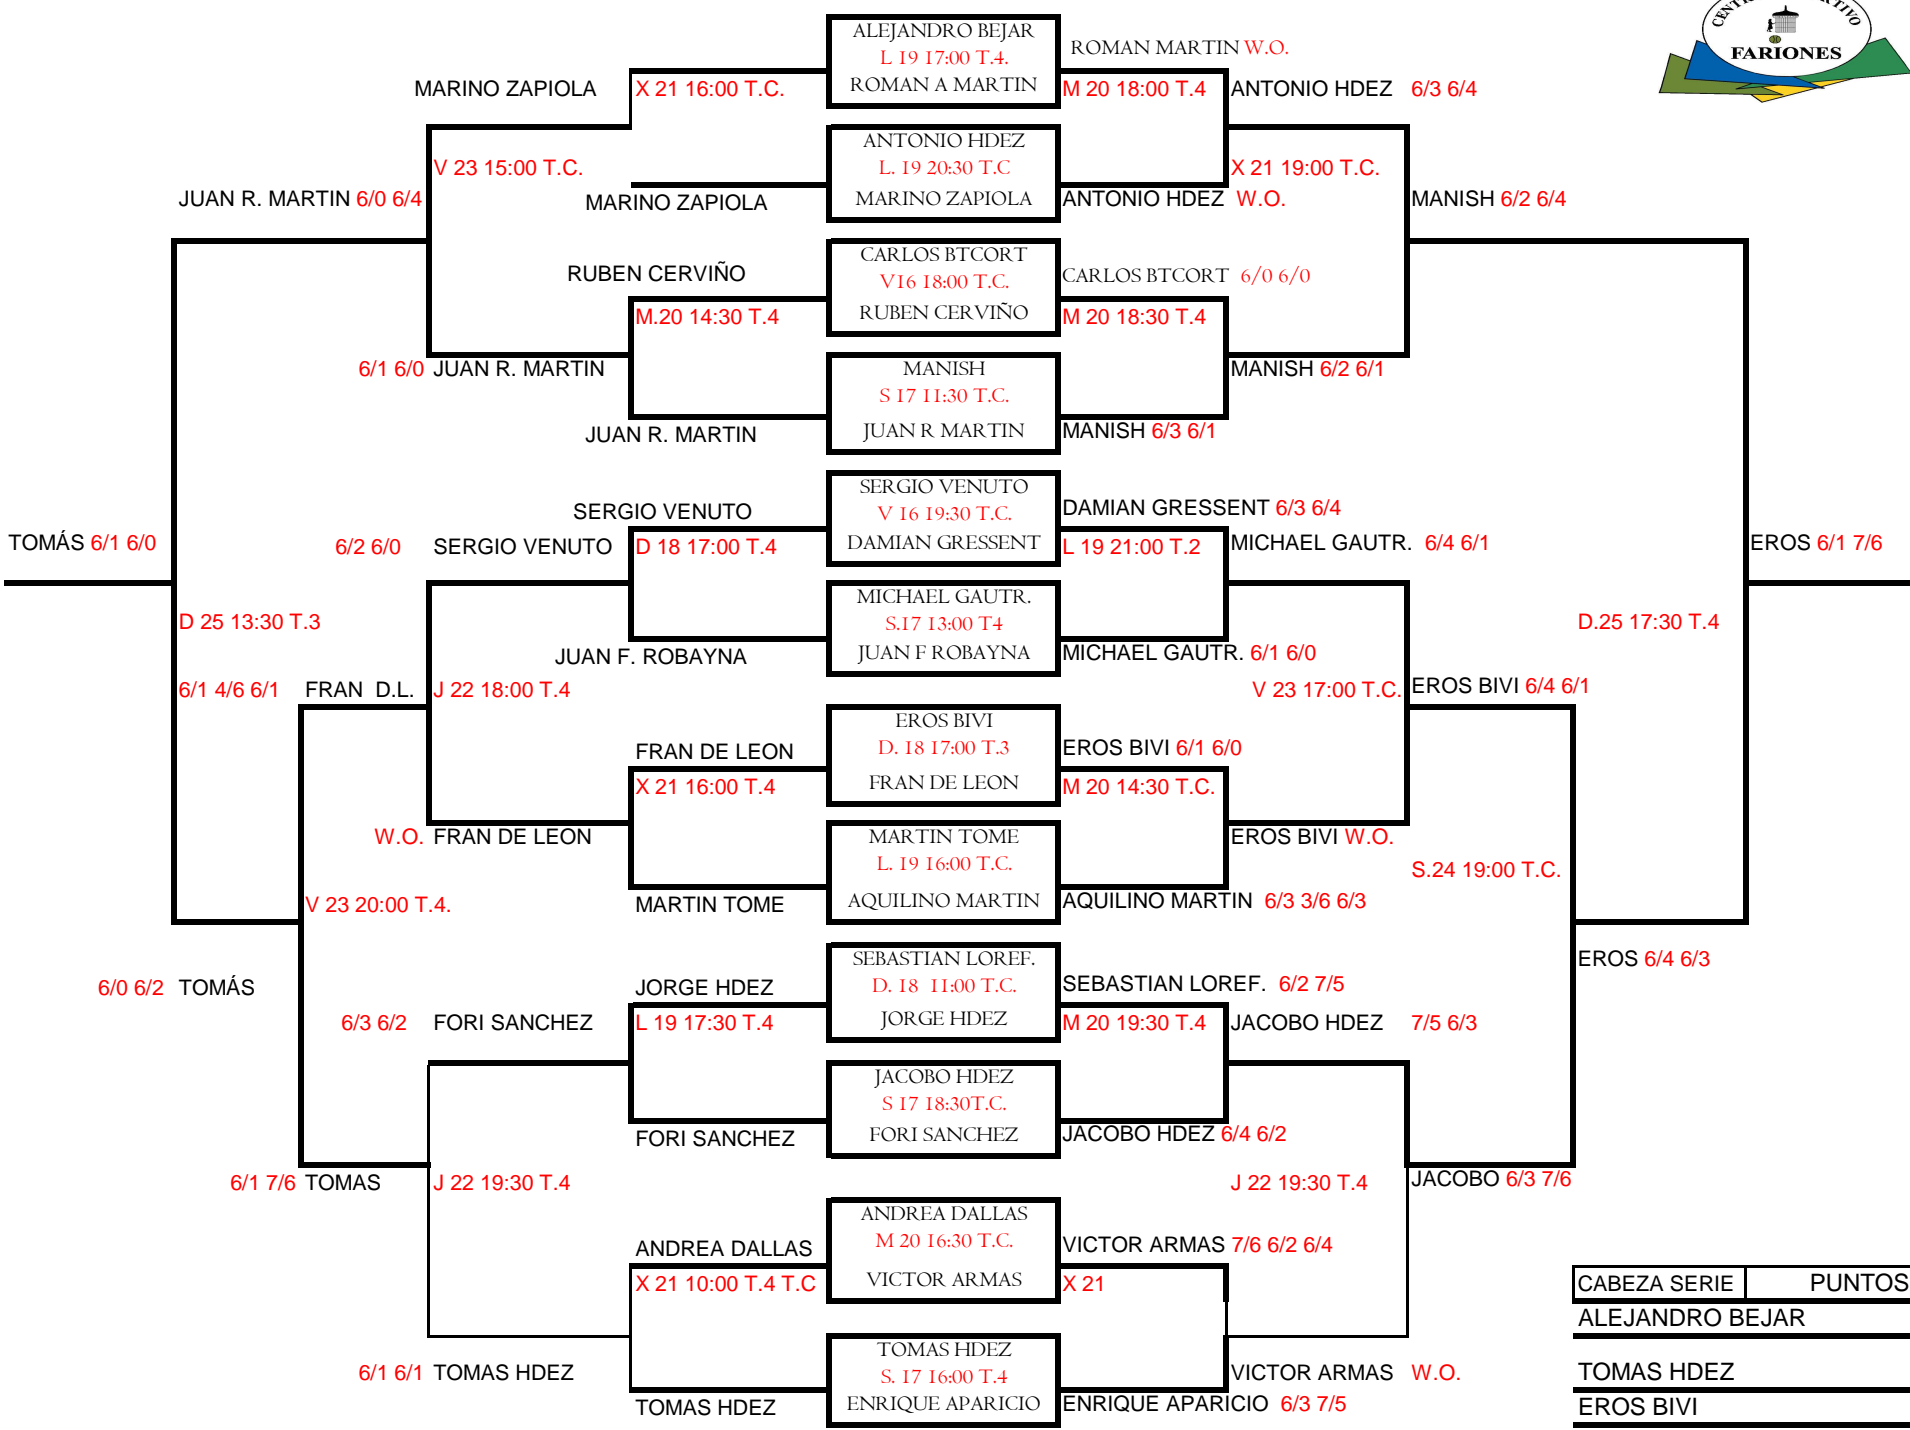

ABSOLUTO B

| CABEZA SERIE | PUNTOS |
|------------------|--------|
| ALEJANDRO BEJAR | |
| TOMAS HDEZ | |
| EROS BIVI | |
| MICHAEL GAUTREAU | |