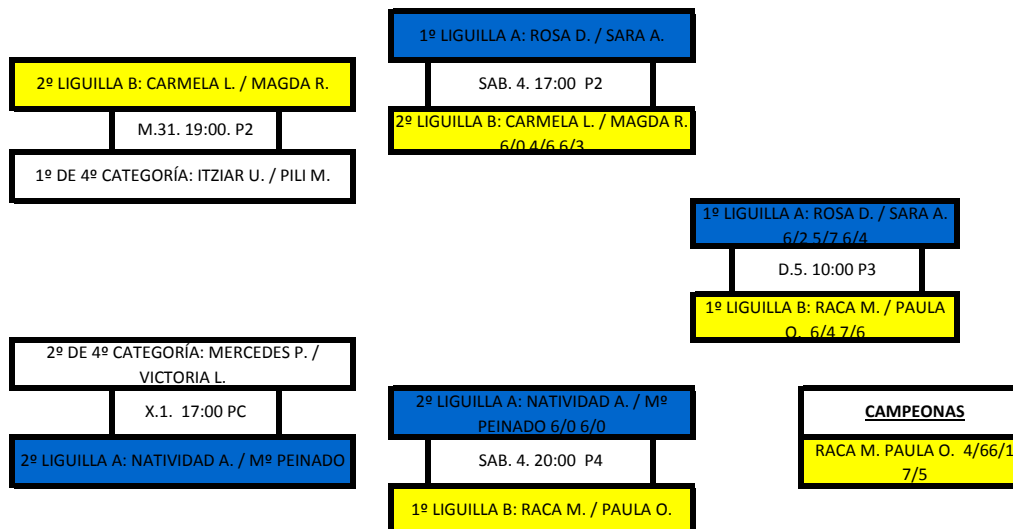

PREVIA

SEMIFINALES

FINAL