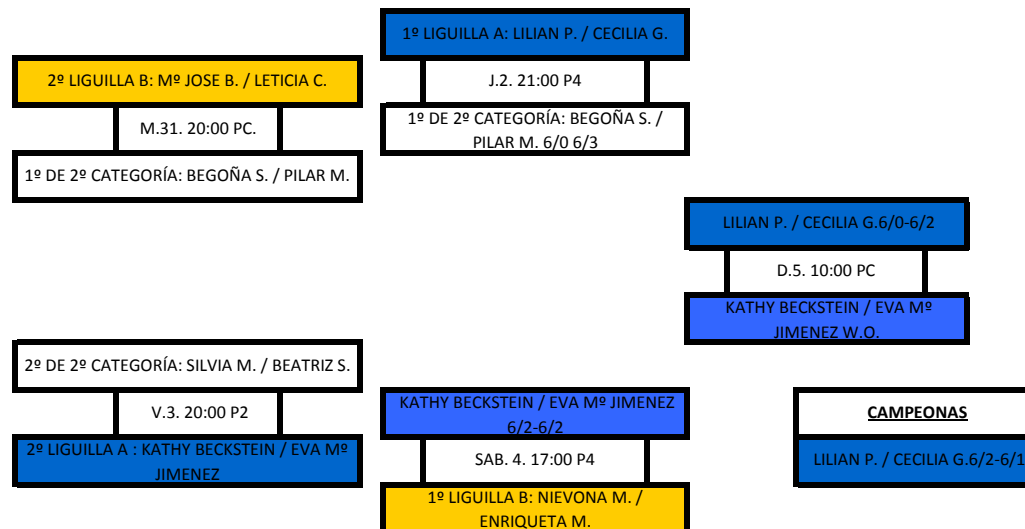

PREVIA

SEMIFINALES

FINAL