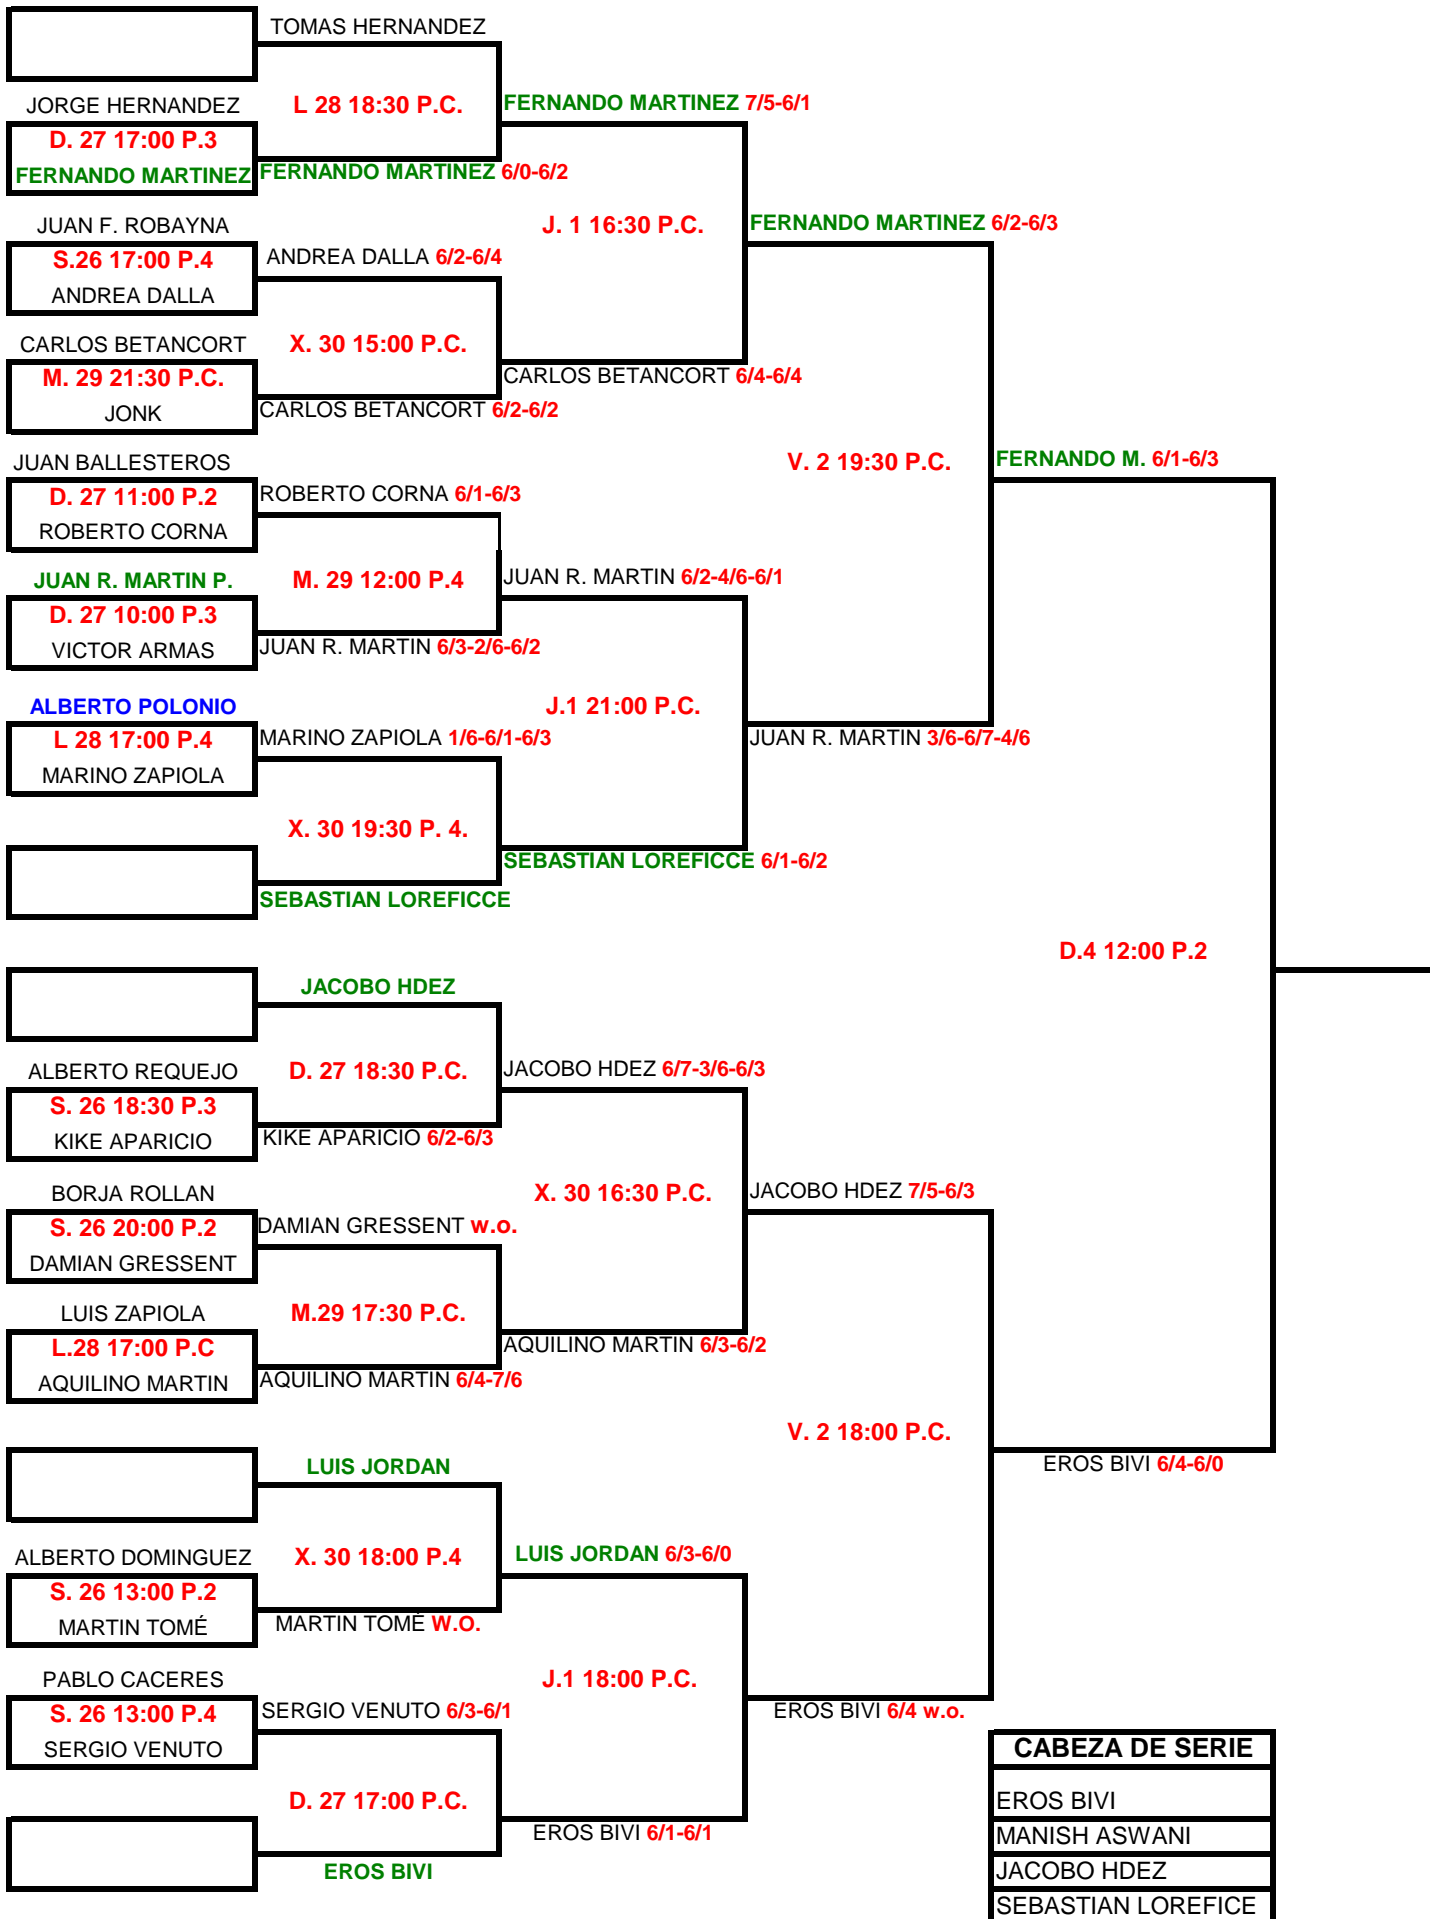

ABSOLUTO B

CABEZA DE SERIE
EROS BIVI
MANISH ASWANI
JACOBO HDEZ
SEBASTIAN LOREFICCE