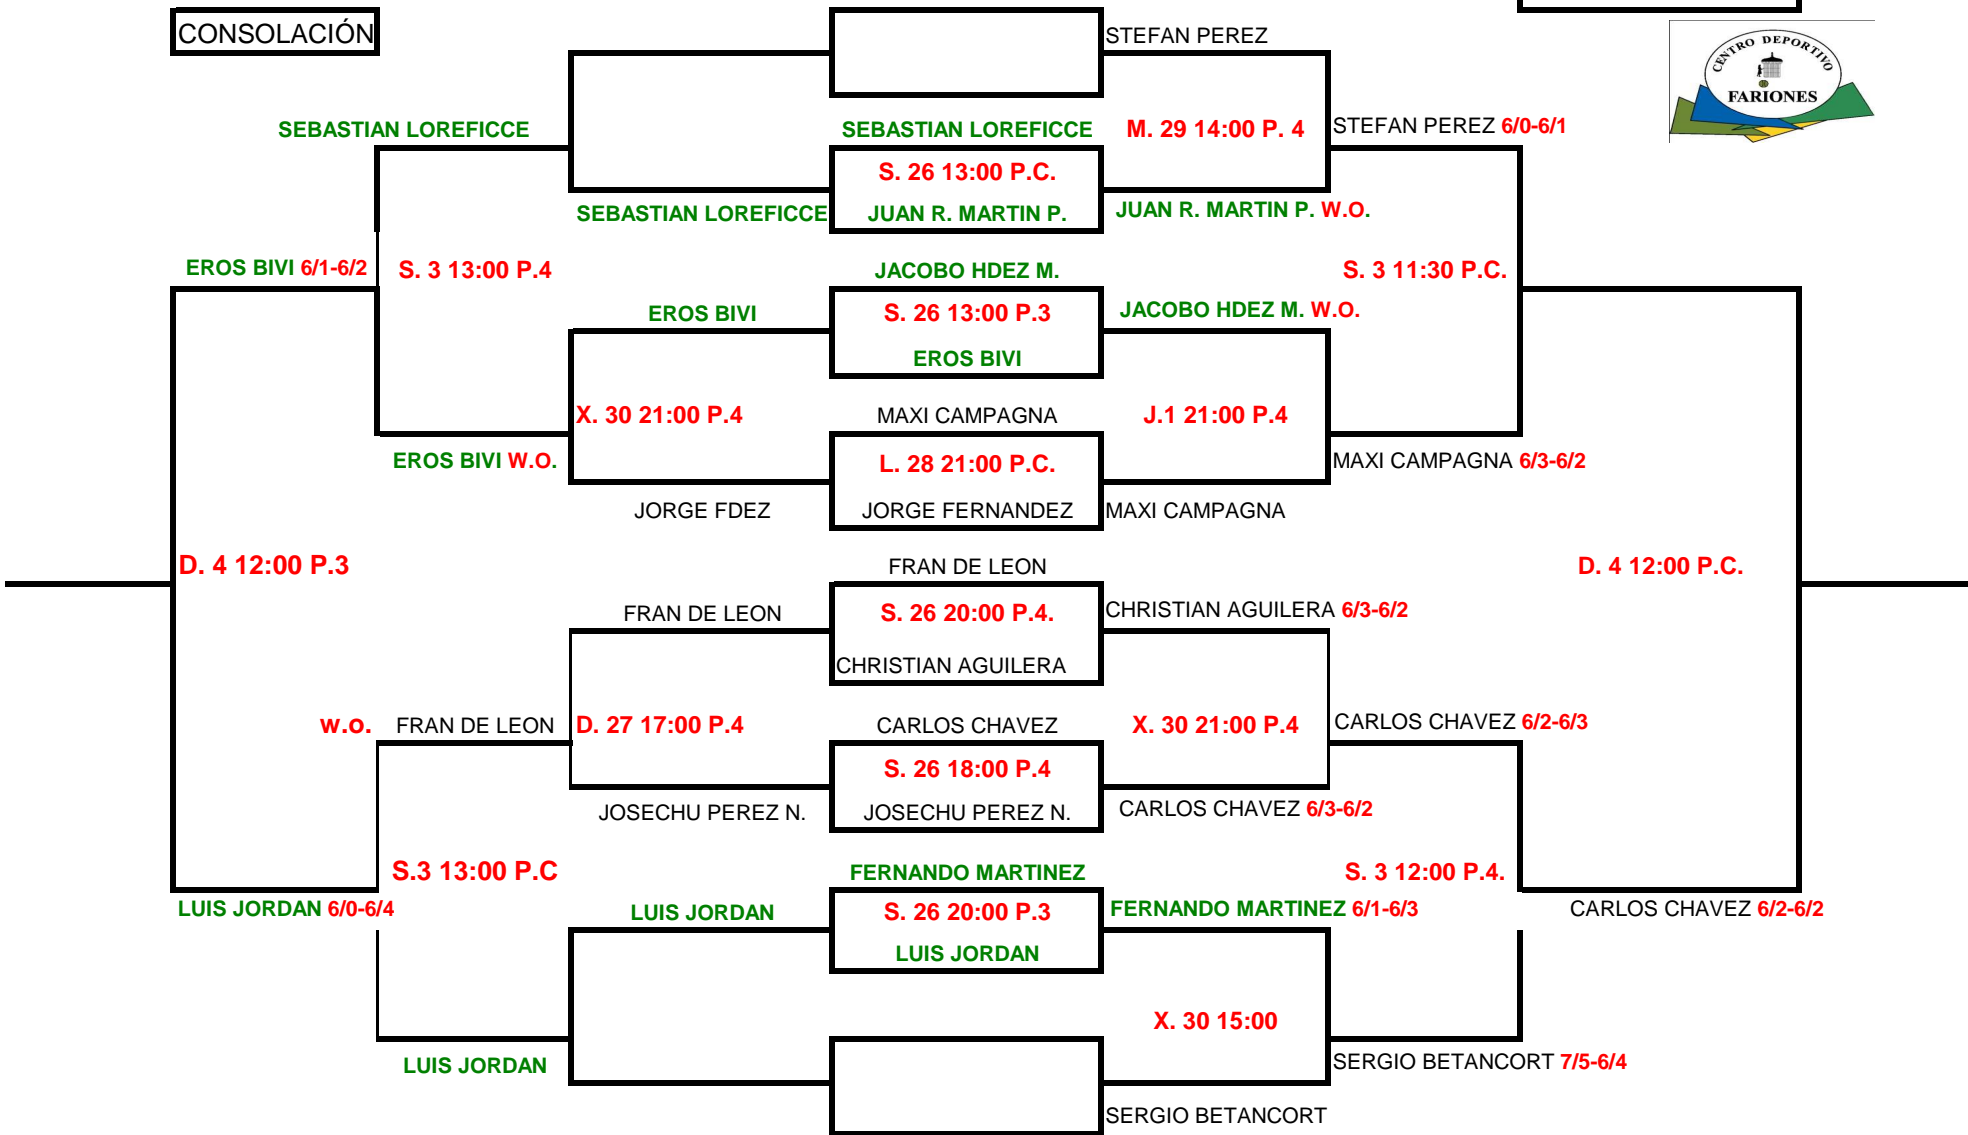

**ABSOLUTO A**

CONSOLACIÓN

CABEZA DE SERIE
STEFAN PEREZ
SERGIO BETANCORT
MAXI CAMPAGNA
CHRISTIAN AGUILERA